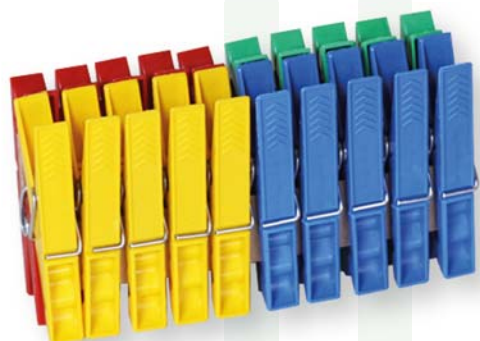

2

PLU	EAN	NÁZEV	KARTON
2801	5900034070008	količky 20 ks (72 mm)	50
2802	5900034333219	količky 50 ks (72 mm)	50