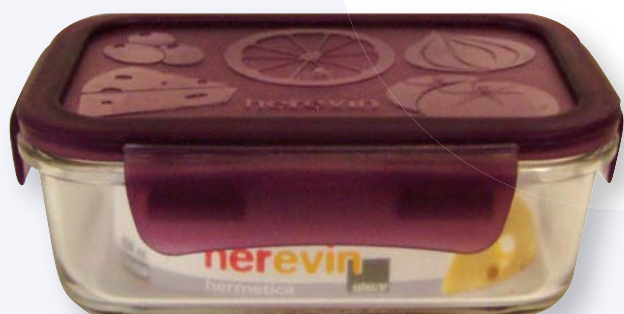

PLU	EAN	NÁZEV	KARTON
9078	869797043088	skleněná dóza hermetická 0,4l	18
9079	8697970343095	skleněná dóza hermetická 1l	12